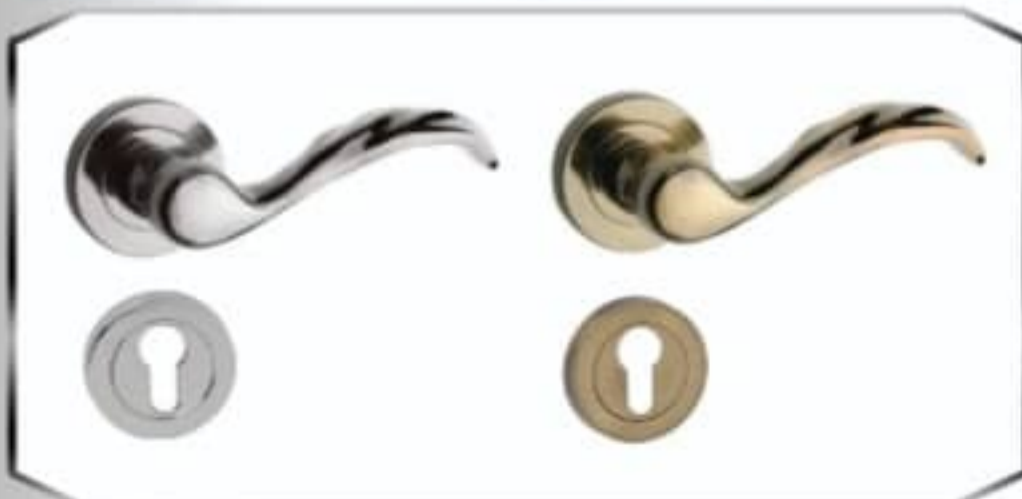

سری R1400

رنگ

سوییچی

کروم

۳۵۰/۰۰۰

مشکی

۳۵۰/۰۰۰

زیتونی

۳۶۵/۰۰۰

نسکافه

۳۷۵/۰۰۰

طلایی

۳۷۰/۰۰۰

سری R1200

رنگ

سوییچی

کروم

۳۵۰/۰۰۰

مشکی

۳۵۰/۰۰۰

زیتونی

۳۶۵/۰۰۰

نسکافه

۳۷۵/۰۰۰

طلایی

۳۷۰/۰۰۰

سری R1500

رنگ

سوییچی

کروم

۳۵۰/۰۰۰

مشکی

۳۵۰/۰۰۰

زیتونی

۳۶۵/۰۰۰

نسکافه

۳۷۵/۰۰۰

طلایی

۳۷۰/۰۰۰

- ◀ تمامی مدل های مربع و دایره رزت اروپایی یک تکه و کار سنگین می باشد و پایه داخلی آن متربال سرب می باشد.
- ◀ داخل یک یک ۲ عدد شابلون پلاستیکی برای نصب راحت گذاشته شده.
- ◀ رزت مربع مبلغ ۵/۰۰۰ تومان از رزت گرد یا دایره گرانتر است.
- ◀ کلیه محصولات رزت با رزت گرد و رزت مربع به انتخاب مشتری عرضه می شود.